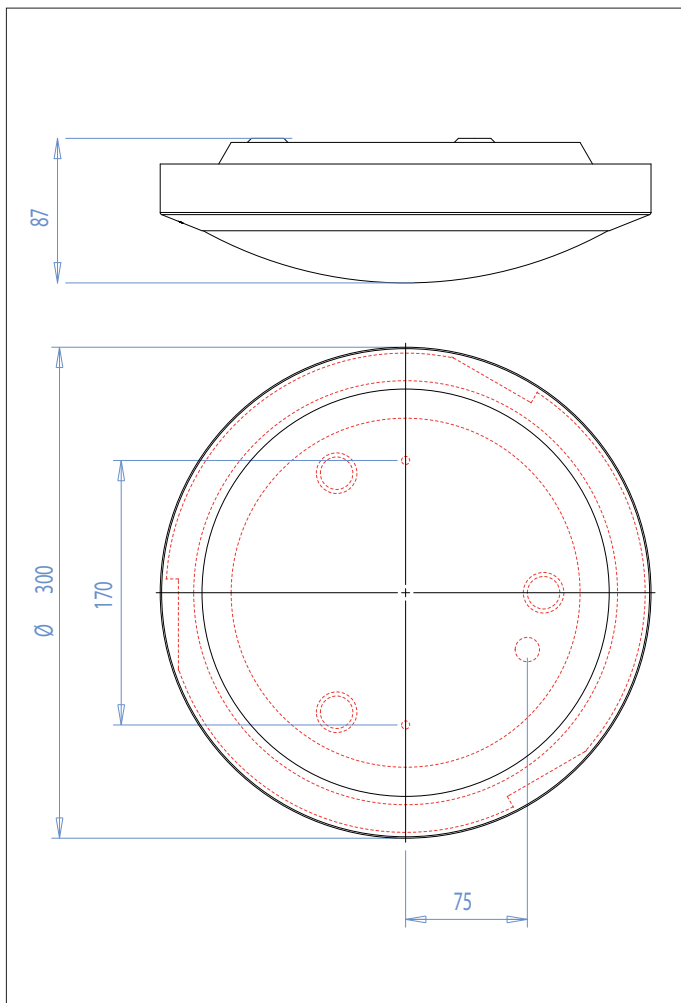

0564 Dakota