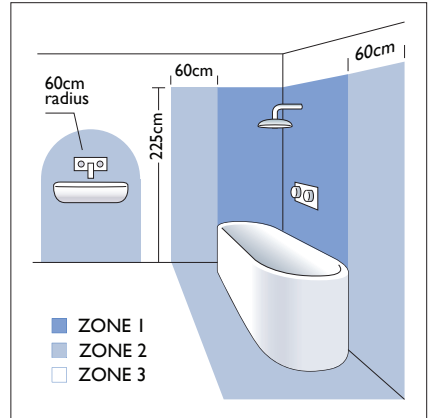

1 x 60w E27		excl.

Zones	2	3