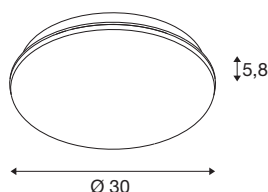

SIMA SENSOR

indoor led wand- en plafondopbouwarmatuur wit
3000K rond

Dit betekent dat het licht ook binnenshuis duurzaam kan stralen: SIMA is een van de SLV-armaturen die deels uit gerecyclede kunststoffen (PCR) zijn vervaardigd. Een lichtend voorbeeld van hoe hoge kwaliteit en lange levensduur op een zo milieuvriendelijk mogelijke manier kunnen worden gecombineerd. Zo is de witte wand- en plafondopbouwarmatuur met haar solide en vlakke constructie, hoge kleurweergave-index (CRI>90) en warmwit licht (3000K) een sterke verschijning, die zowel in privé- als in commerciële ruimtes, vooral in entrees, gangen en kelders, duurzaam wordt toegepast. Niet te vergeten de LED-sensor, die elke beweging betrouwbaar detecteert. Lichtduur en -gevoeligheid kunnen individueel worden aangepast. Door de afstandhouder is deze ook geschikt voor kabelopbouw.

TECHNISCHE GEGEVENS

Art.nr.:	1005086
Primaire nominale spanning	220-240V ~50/60Hz mA/V
Secundaire stroom/spanning	320mA
Hoogte	5.8 cm
Diameter	30 cm
Nettogewicht	1.17 kg
Brutogewicht	1.359 kg
IP-code	IP 44
Beschermingsklasse	II
Montage	opbouw
Montagebeschrijving	plafond,wand
Aantal doorvoerbedrading	12
Wattage	24 W
Lumen	2200 lm
Lichtkleurtemperatuur	3000 Kelvin
Stralingshoek	120 °
Kleur	wit
CRI	90
LXXBXX-gegevens	L70B50
Levensduur	30000 h
minimale omgevingstemperatuur	-25 °C
maximale omgevingstemperatuur	40 °C