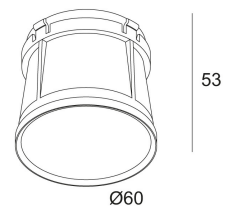

[Weblink](#)

Beschikbare Heuren:

- ZWART (414 01 00 B)
- WIT (414 01 00 W)
- GOUD MAT (414 01 00 MMAT)
- ZILVERGRIJS (414 01 00 SG)
- FLEMISH GOLD (414 01 00 FG)
- FLEMISH BRONZE (414 01 00 FBR)

Gewicht: 0.1 KG
Minimumafstand: n.v.t.